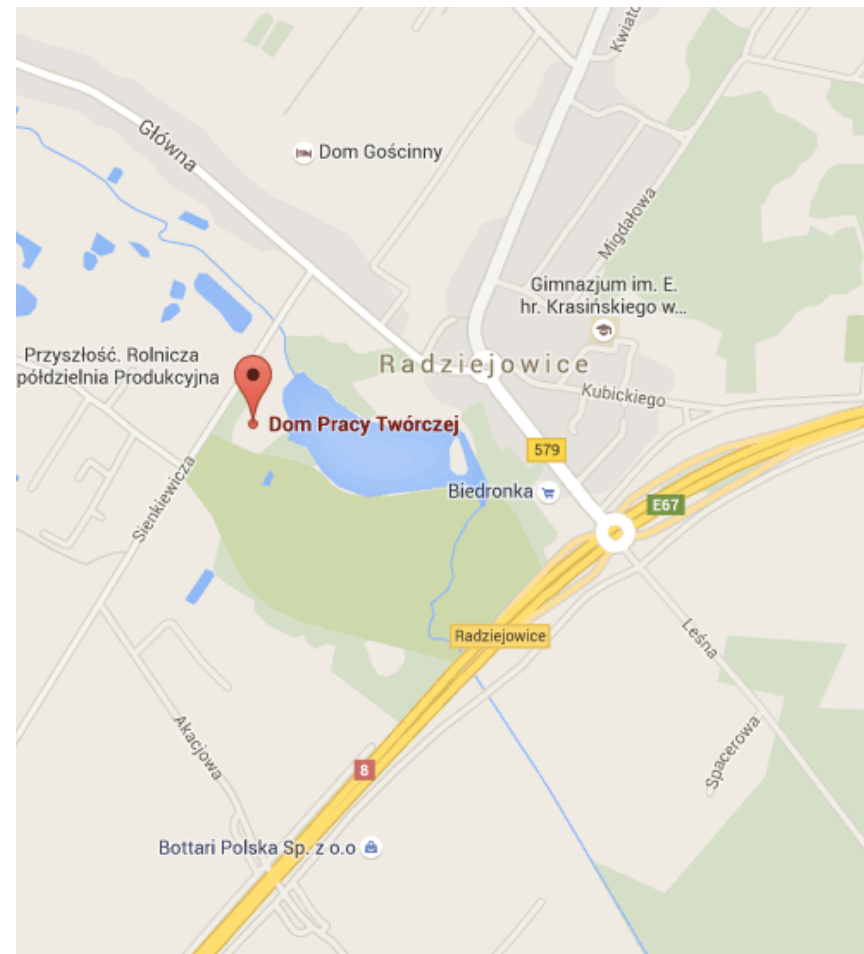

Kontakt i dojazd

Kontakt:

- Tel: 691709305
- Email: kriyayogawarszawa@kriya.pl

Adres:

Dom Pracy Twórczej w Radziejowicach
ul. H. Sienkiewicza 4, 96-325 Radziejowice
Narodowa Instytucja Kultury

Parking:

Parking samochodowy bezpłatny na terenie obiektu

Dojazd:

- Trasa nr 8 (Katowicka) zjazd na Radziejowice
- Autostrada A2, z zjazd węzłem komunikacyjnym GRODZISK MAZOWIECKI – BŁONIE i dalej drogą nr 579 lub zjazd WISKITKI – ŻYRARDÓW i dalej droga nr 50 do Mszczonowa, z Mszczonowa druga nr 8 i zjazd na Radziejowice.