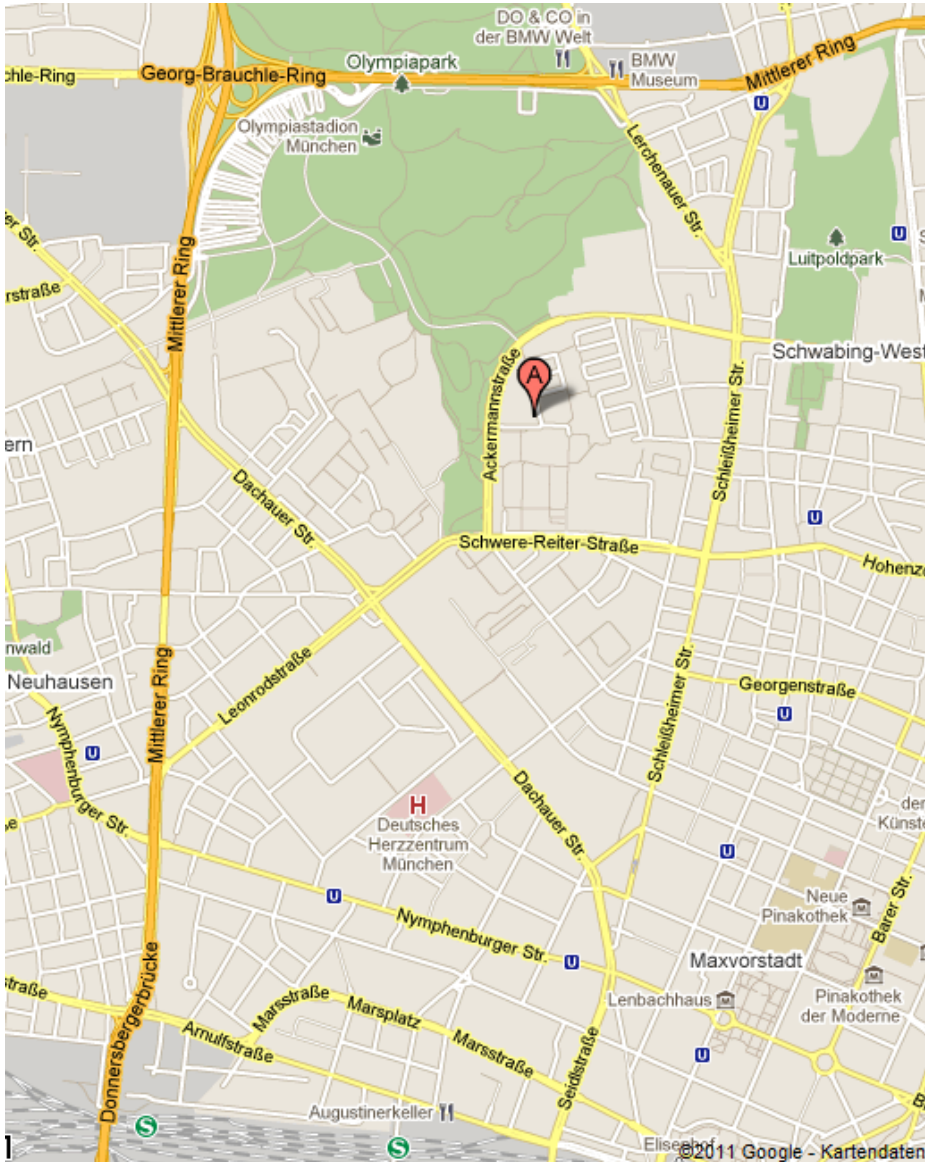

Wegbeschreibung zur Nachbarschaftsbörse

**Nachbarschaftsbörse,
Elisabeth-Kohn-Str. 15,
Untergeschoss**

**U2 über „Hauptbahnhof“ Richtung
„Feldmoching“ bis zur Haltestelle
„Hohenzollernplatz“. Von dort mit
MetroBus 59 Richtung „Ackermannbogen“
zur Haltestelle „Ackermannbogen“.**

Oder ab „Hohenzollernplatz“ mit Tram 12
Richtung „Romanplatz“ bzw. mit MetroBus 53
Richtung „Aidenbachstraße“ bis zur Haltestelle
„Barbarastraße“. Dann ca. 8 min zu Fuß: In
Fahrtrichtung rechts in die Petra-Kelly-Straße,
geradeaus die Georg-Birk-Straße entlang, dann
links bis zur Elisabeth-Kohn-Straße 15.
Eine Außentreppe führt zum Untergeschoss.